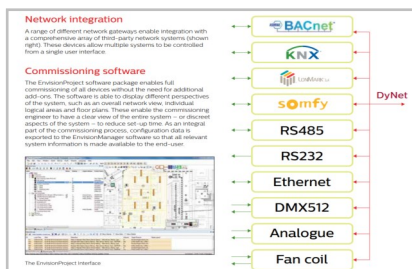

RONAN@DYNALITE

Meer controle, meer comfort, meer besparing

Het systeem en integratie :

- Dyalite/PHILIPS merk van SIGNIFY
- Networked Controls (CAT6)
- Alle gangbare protocols

Voor alle toepassingen :

- Dyalite verlichtingssturing+ relevante technieken
- modulair systeem : uitbreiding / aanpassing
- woningen, hotels, kantoren, industriehallen, retail, sportinfra, parkings, magazijnen, publieke ruimten, ...
- nieuw systeem of integreren in een bestaande omgeving

Comfort van A-Z

- controle met smartphone, lokale interface of op afstand
- we maken een "System Design" op maat van uw project
- opvolging, rapportering en monitoring van verschillende technieken vanuit één systeem